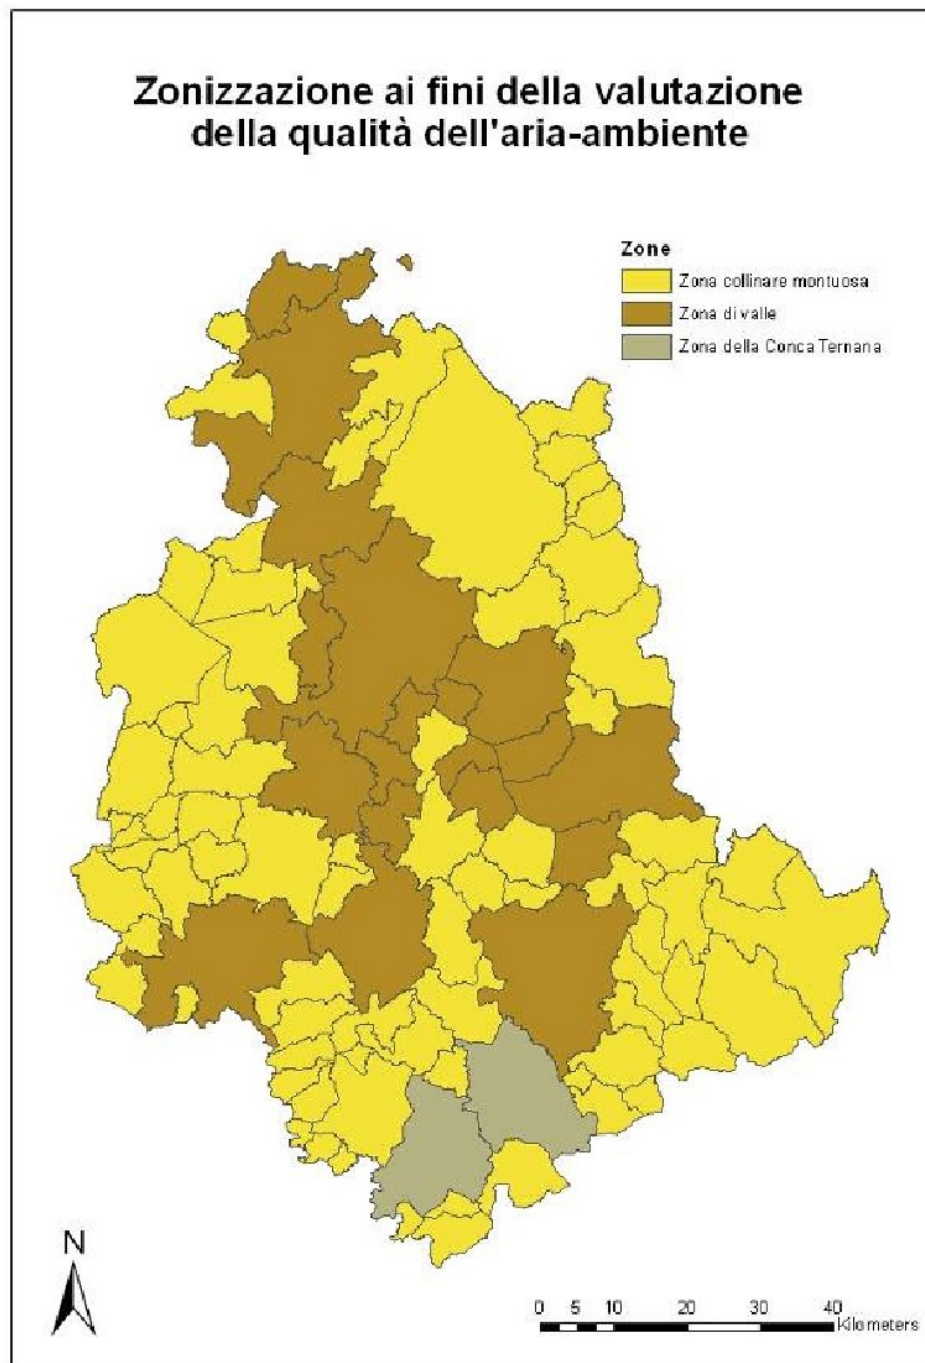

Allegato B) – Comuni della zonizzazione

)

Tabella 1.1: Elenco dei comuni appartenenti alla **Zona collinare e montuosa** IT1006

Acquasparta	Città della Pieve	Monte Santa Maria Tiberina	Pietralunga
Allerona	Costacciaro	Montecastrilli	Poggiodomo
Alviano	Fabro	Montecchio	Polino
Amelia	Ferentillo	Montefalco	Porano
Arrone	Ficulle	Montefranco	Preci
Attigliano	Fossato di Vico	Montegabbione	San Gemini
Avigliano	Fratta Todina	Monteleone di Orvieto	San Venanzo
Baschi	Giano dell'Umbria	Monteleone di Spoleto	Sant'Anatolia di Narco
Bettona	Giove	Montone	Scheggia
Calvi dell'Umbria	Gualdo Cattaneo	Nocera Umbra	Scheggino
Campello sul Clitunno	Gualdo Tadino	Norcia	Sellano
Cascia	Guardea	Otricoli	Sigillo
Castel Giorgio	Gubbio	Paciano	Stroncone
Castel Ritaldi	Lisciano	Panicale	Tuoro sul Trasimeno
Castel Viscardo	Lugnano in Teverina	Parrano	Valfabbrica
Castiglione del Lago	Magione	Passignano	Vallo di Nera
Cerreto di Spoleto	Massa Martana	Penna in Teverina	Valtopina
Citerna	Monte Castello di Vibio	Piegara	

Tabella 1.2: Elenco comuni appartenenti alla **Zona di Valle** IT1007

Assisi	Città di Castello	Foligno	San Giustino	Torgiano
Bastia Umbra	Collazzone	Marsciano	Spello	Trevi
Bevagna	Corciano	Orvieto	Spoletto	Umbertide
Cannara	Deruta	Perugia	Todi	