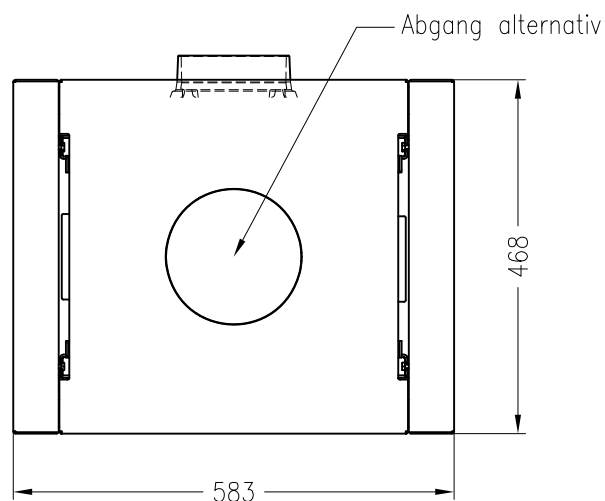

Kaminofen ambiente a7

feststehend, Stahlausführung

ambiente

Stand: 05/2014

Vorderansicht
M~1:20

Seitenansicht
M~1:20

Draufsicht
M~1:10

Alle Abbildungen und Zeichnungen sind urheberrechtlich geschützt.
Verwertung oder Veröffentlichung, auch einzelner Details, nur mit unserer Genehmigung.
Technische Änderungen und Irrtümer vorbehalten.