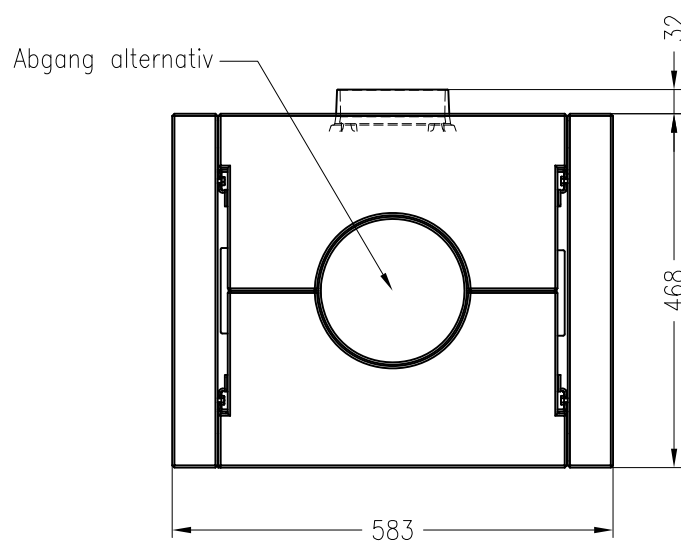

Alle Abbildungen und Zeichnungen sind urheberrechtlich geschützt.
Verwertung oder Veröffentlichung, auch einzelner Details, nur mit unserer Genehmigung.
Technische Änderungen und Irrtümer vorbehalten.