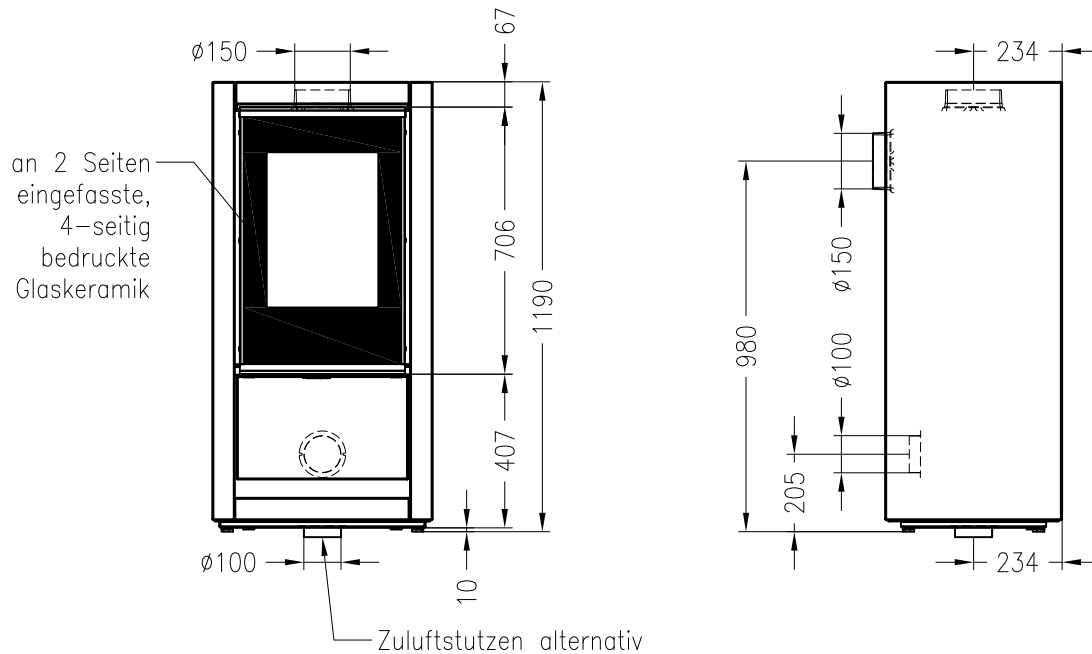

Kaminofen ambiente a7

feststehend, Natursteinverkleidung

ambiente

Stand: 05/2014

Vorderansicht
M~1:20

Seitenansicht
M~1:20

Draufsicht
M~1:10