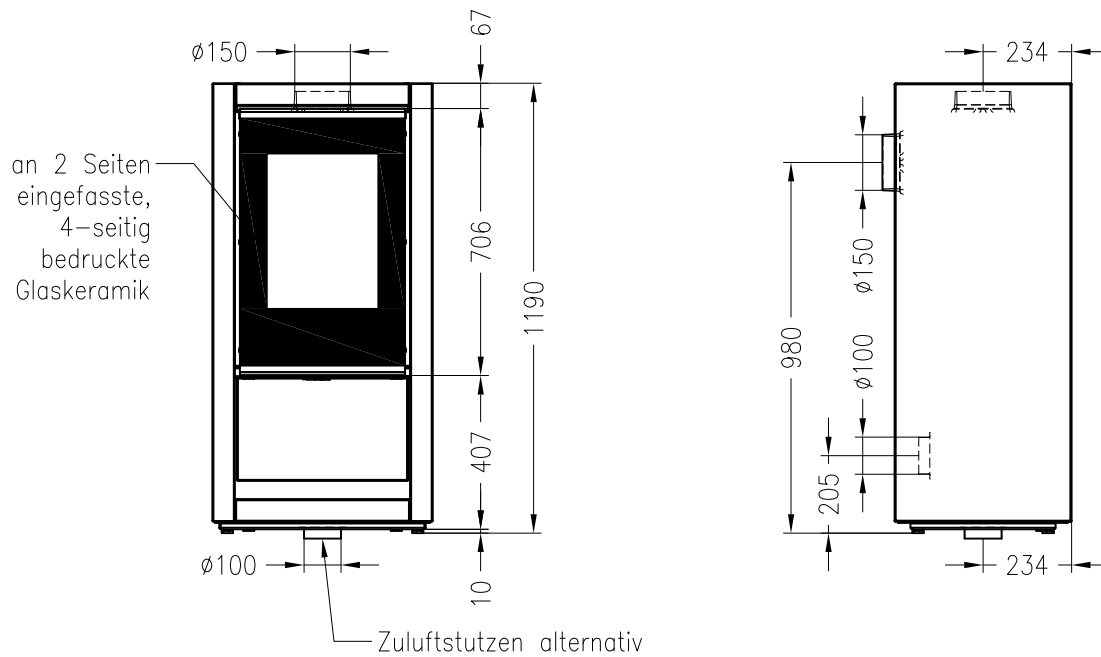

Kaminofen ambiente a7

feststehend, Stahlausführung

ambiente

Stand: 05/2014

Vorderansicht
M~1:20

Seitenansicht
M~1:20

Draufsicht
M~1:10

Alle Abbildungen und Zeichnungen sind urheberrechtlich geschützt.
Verwertung oder Veröffentlichung, auch einzelner Details, nur mit unserer Genehmigung.
Technische Änderungen und Irrtümer vorbehalten.