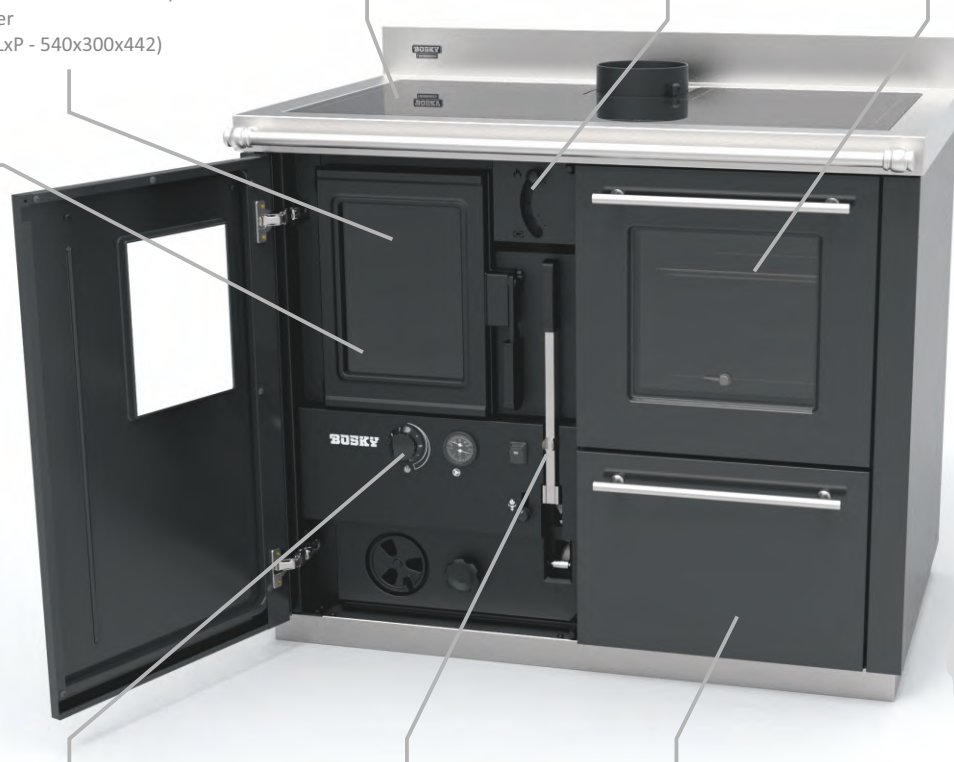

Piano cottura in acciaio satinato.
Optional: Serie di cerchi in ghisa
Brushed steel cooking plate.
Optional: cast iron rings
Plaque de cuisson en acier
brossé. En option : jeu de
cercles en fonte et

**Flap attivazione e
regolazione forno**
Oven temperature
control by smokes flap
Contrôle de la température
du four par le déflecteur
de fumée

**Forno smaltato completo
di griglia e leccarda**
(HxLxP - 320x360x550)
Enamelled oven complete
with grill and dripping pan
(HxWxD - 320x360x550)
Four émaillé avec grille et
lèchefrite
(HxLxP - 320x360x550)

• **Piano cottura in CERAN® (optional)**
CERAN® Kochfeld
CERAN® hob
Plaque de cuisson CERAN®
Placa de cocción CERAN®

• **Cerchi in ghisa (optional)**
Kochringen aus Gusseisen
Cast iron rings
Cercles en fonte
Circulos de hierro fundido

• **INTEGRA TR-PACK (optional)**
Thermocell® (250/400/500 lt)
Thermopuffer (400/500/1500 lt)
Thermosole® (2.0)

PRONTA DA INSTALLARE, EQUIPAGGIATA CON:
READY TO INSTALL, EQUIPPED WITH:

- Circolatore - Circulateur - Circulating pump - Zirkulator - Circulador
- Valvola di sicurezza
  Vanne de sécurité - Safety valve - Sicherheitsventil - Válvula de seguridad
- Scambiatore di sicurezza
  Échangeur de sécurité - Safety exchanger - Sicherheitstauscher - Intercambiador de seguridad
- Valvola di sicurezza termica
  Vanne de sécurité thermique - Thermal safety valve - Thermisches Sicherheitsventil - Válvula de seguridad térmica

Regolatore automatico di tiraggio
Automatic draft control
Régulateur automatique de tirage

Leva di regolazione griglia
Grate adjustment lever
Lever de réglage de la grille

Vano porta legna
Wood storage pan
Compartment à bois