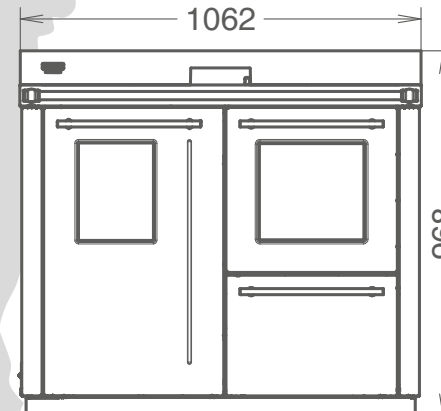

**Regolatore automatico di tiraggio**  
Automatic draft control  
Régulateur automatique de tirage

**Leva di regolazione griglia**  
Grate adjustment lever  
Lever de réglage de la grille

**Vano porta legna**  
Wood storage pan  
Compartment à bois

Bosky F30 Square EVO5 - Corpo standard

**BlmSchV II**

968x1062x717

★	★★★★	★★★★★
EN12815	EN13240	EN13240
30,5	20,3	12,5
21,4	17,9	11,1
19,1	10,2	8,0
2,3	7,7	3,2
6,9	4,7	2,9

310