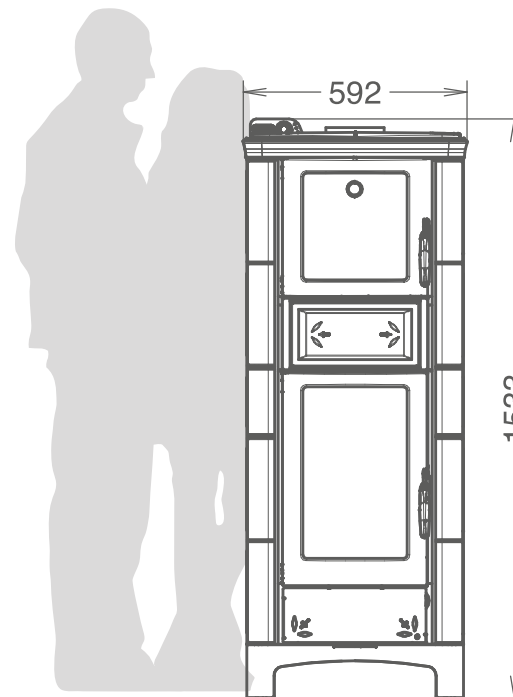

Easy 1533x592x646
Maiolica 1533x592x642

EN13240

★	★★★★★	
30,7	16,4	kW
23,0	15,1	kW NOM.
19,3	11,0	kW
3,7	4,1	kW
7,1	3,8	

Easy 300
Maiolica 326

H x L x P
280x340x400

BlmSchV II

(a) Solo per versione "ARDHEA-F EVO5 Easy"
(a) Uniquement version "ARDHEA-F EVO5 Easy"
(a) Only on "ARDHEA-F EVO5 Easy" version

(b) Solo per versione "ARDHEA-F EVO5 Maiolica"
(b) Uniquement version "ARDHEA-F EVO5 Maiolica"
(b) Only on "ARDHEA-F EVO5 Maiolica" version