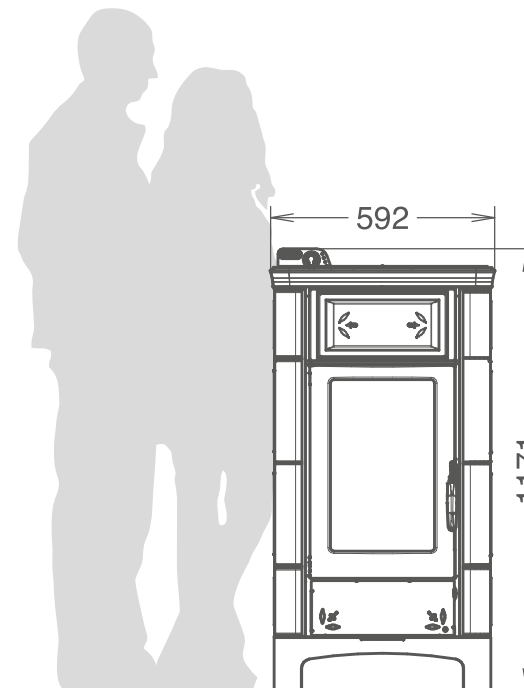

Easy 1171x592x642
Maiolica 1171x592x642

EN13240

★	★★★★★	kW
30,7	16,4	kW
23,0	15,1	kW NOM.
19,3	11,0	kW
3,7	4,1	kW
7,1	3,8	kW

Easy 257
Maiolica 280

BImSchV II

(a) Solo per versione "ARDHEA EVO5 Easy"
(a) Uniquement version "ARDHEA EVO5 Easy"
(a) Only on "ARDHEA EVO5 Easy" version

(b) Solo per versione "ARDHEA EVO5 Maiolica"
(b) Uniquement version "ARDHEA EVO5 Maiolica"
(b) Only on "ARDHEA EVO5 Maiolica" version