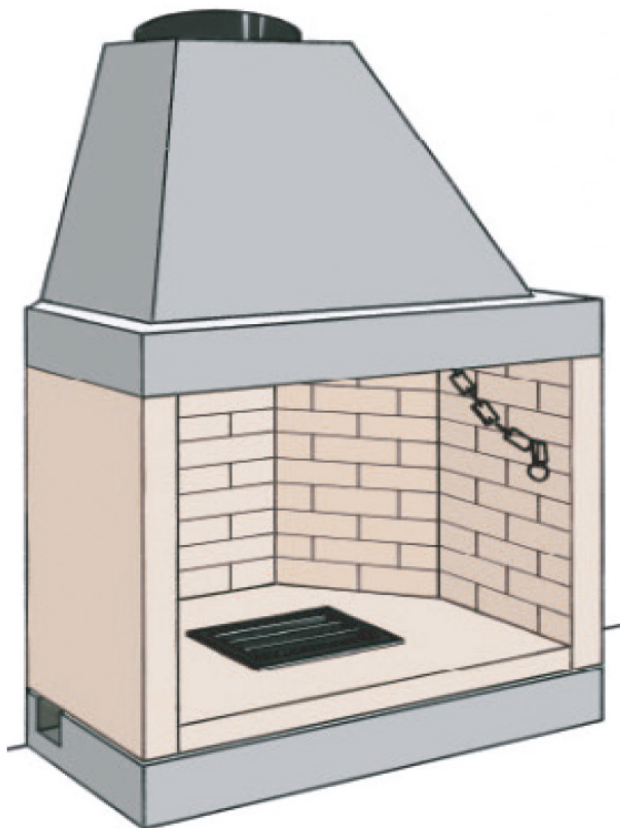

93x60

PREFABBRICATI PATIO

Prefabbricati frontali in Leca completi di cassetto cenere con griglia in ghisa e valvola fumi con catena in acciaio

DOTAZIONI: manuale, griglia in ghisa con cassetto cenere, valvola fumi con catena.