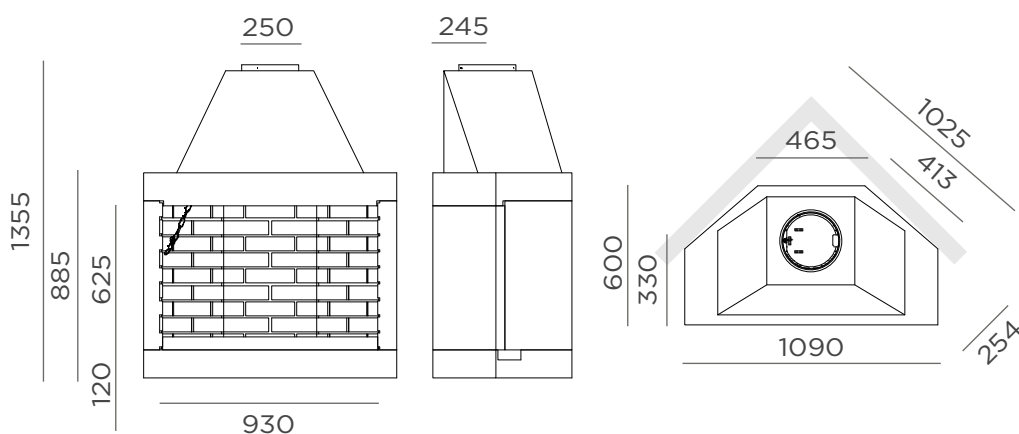

93x60

PREFABBRICATI PATIO

Prefabbricati frontali in Leca completi di cassetto cenere con griglia in ghisa e valvola fumi con catena in acciaio

DOTAZIONI: manuale, griglia in ghisa con cassetto cenere, valvola fumi con catena.