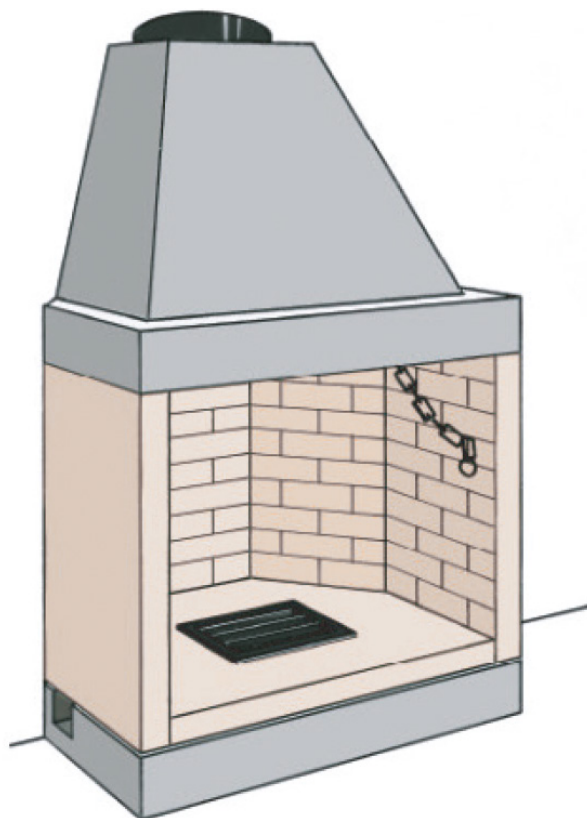

73x60

PREFABBRICATI PATIO

Prefabbricati frontali in Leca completi di cassetto cenere con griglia in ghisa e valvola fumi con catena in acciaio

DOTAZIONI: manuale, griglia in ghisa con cassetto cenere, valvola fumi con catena.