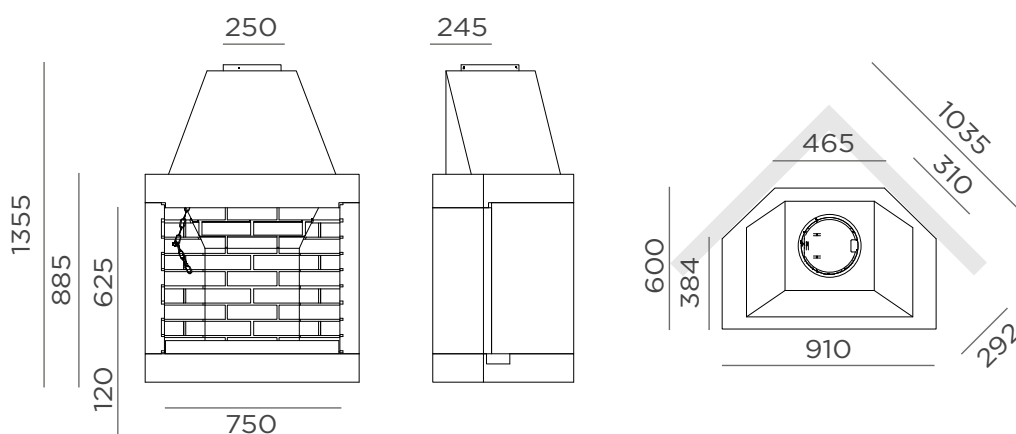

73x60

PREFABBRICATI PATIO

Prefabbricati frontali in Leca completi di cassetto cenere con griglia in ghisa e valvola fumi con catena in acciaio

DOTAZIONI: manuale, griglia in ghisa con cassetto cenere, valvola fumi con catena.