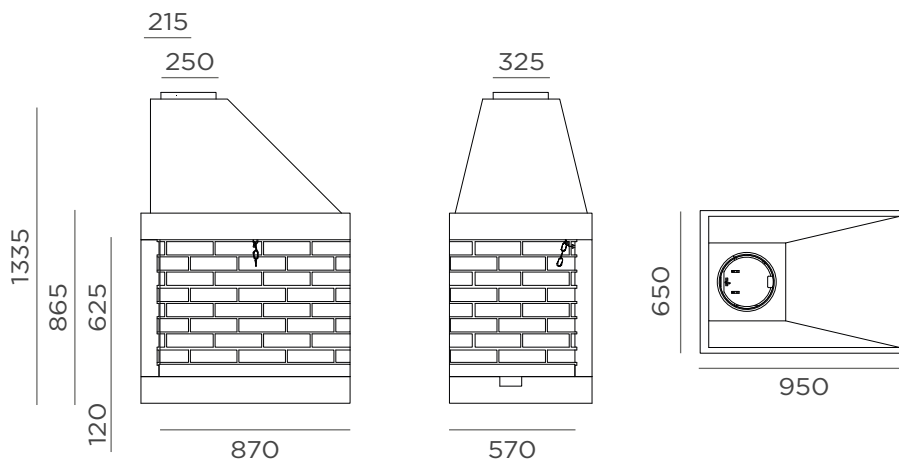

65x95

PREFABBRICATI PATIO

Prefabbricati angolari in Leca completi di cassetto cenere con griglia in ghisa e valvola fumi con catena in acciaio

DOTAZIONI: manuale, griglia in ghisa con cassetto cenere, valvola fumi con catena.