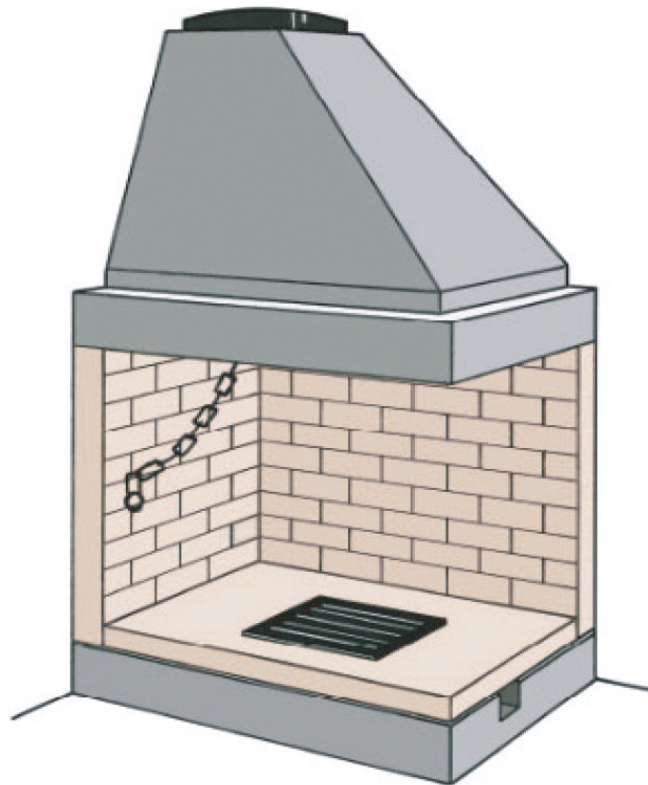

65x95

PREFABBRICATI PATIO

Prefabbricati angolari in Leca completi di cassetto cenere con griglia in ghisa e valvola fumi con catena in acciaio

DOTAZIONI: manuale, griglia in ghisa con cassetto cenere, valvola fumi con catena.