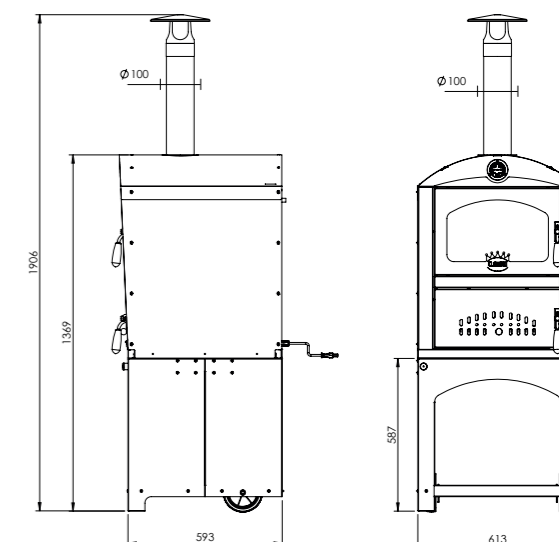

## PICCOLO GIOIELLO

CAMERA COTTURA  
Cooking chamber

45x50 cm

### DATI TECNICI / TECHNICAL DATAS

Ventilazione Ventilation	No
Piani di cottura Cooking levels	2
Camera cottura Cooking chamber	Inox 430, fissa 430 stainless steel fissa
Legna per raggiungere 300°C / Wood to reach 300°C	4 kg
Legna per mantenimento orario Wood for hour maintenance	1 kg
Calore costante forno Constant heat of the oven	2,5 ore / 2,5 hours
CO 13% O <sub>2</sub>	min. 0,17 / max 0,32

PESO / weight 135 kg

### PICCOLO GIOIELLO

Dimensione camera cottura	Cod.	€
L45 x P50 x H28	PICCOLO GIOIELLO	1.320,00

**ACCESSORI DI SERIE**  
Standard equipment

Illuminazione / Comignolo inox / Carrello con ruote / Sportelli in acciaio / Camera di cottura inox 430 a cupola / Base refrattario / 1 griglia / Termometro