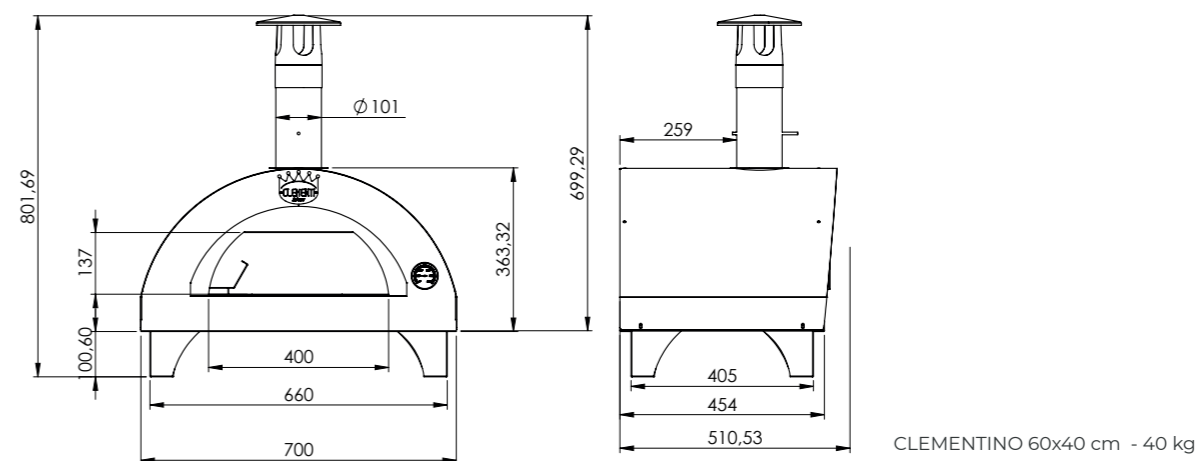

CLEMENTINO

Guarda il video!
Watch the video!

CLEMENTINO

CAMERA COTTURA
Cooking chamber

60x40 cm

Carrello (opzionale)
Trolley (optional)

Bancone espositivo
(opzionale)
Counter (optional)

CLEMENTINO 60x40 cm - 40 kg

VERNICIATURA TETTO Roof painting

Antracite
Charcoal gray

Rosso
Red

Inox 430
Stainless steel 430

CLEMENTINO			
Modello	Cod.	Camera Cottura cooking chamber	€
Tetto verniciato	F00101	60x40 cm	699,00
Tetto inox	F00107	60x40 cm	699,00
Carrello	G01622	-	169,00
Bancone espositivo inox	G01619	-	590,00