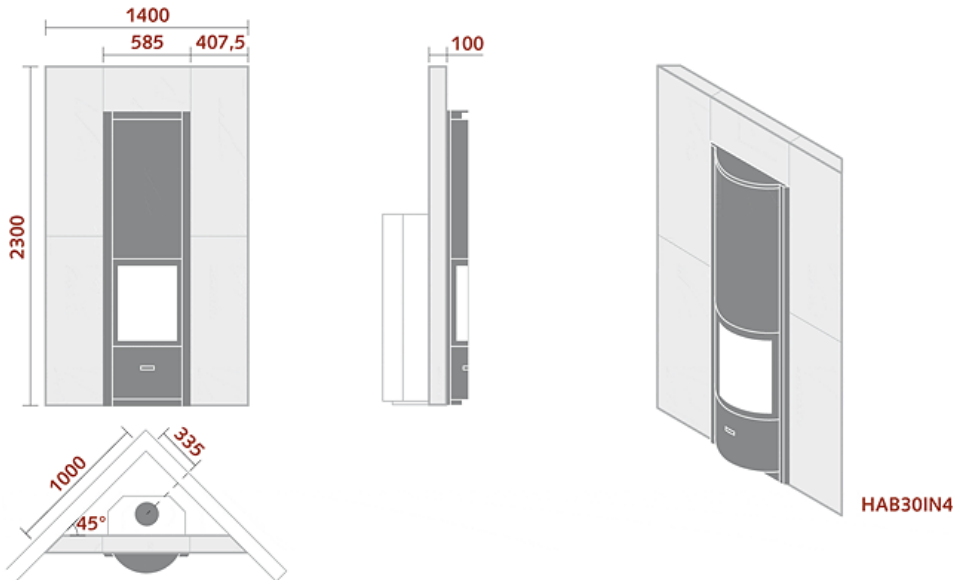

Dimensioni

HAB30IN4

Stûv si riserva il diritto di modificare le caratteristiche dei suoi prodotti senza preavviso. Le dimensioni sono fornite con una tolleranza di 3 millimetri.