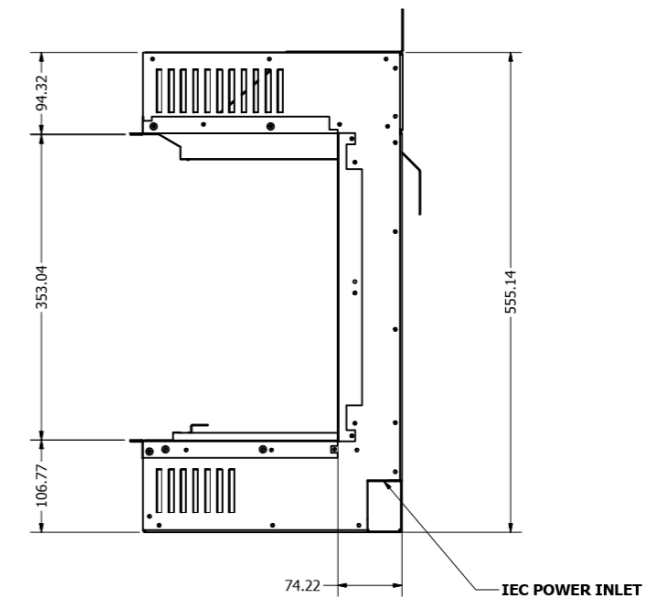

E1500

DRAWN Zac McMahon	01/02/2018	EVONIC FIRES		
CHECKED		TITLE MODEL: E1500GF3		
QA				
MFG				
APPROVED				
		SIZE D	DWG NO e1500GF3 ASY	REV