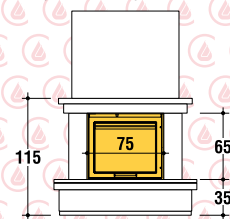

Disponibile per: - Available for: - Verfügbar für: - Disponible pour: **MB QUADRA Plus - MB QUADRAIDRO Plus - MB QUADRAQUA Plus - MB B2 Plus - OPEN Q75**

collocazione con parete divisoria - installation with partition wall  
Aufstellung als Raumteiler - implantation avec cloison