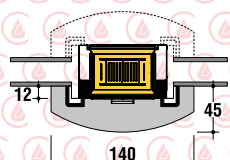

collocazione con parete divisoria - installation with partition wall
Aufstellung als Raumteiler - implantation avec cloison