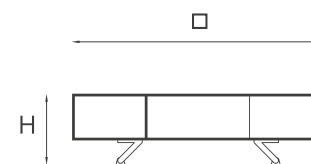

Toast

□1250 H350 mm

□1600 H400 mm

Struttura: Acciaio.

Finitura: Ossidato.

Accessori, venduti separatamente: Griglia per barbecue in acciaio inox, Set vetri di protezione, Cover in Cordura di nylon.

Manutenzione: Si raccomanda di pulire le superfici utilizzando un panno morbido e acqua tiepida. Non utilizzare sostanze abrasive, solventi o prodotti sgrassanti.

Toast

□1250 H350 mm

□1600 H400 mm

Struttura: Acciaio.

Finitura: Ossidato.
Top: Legno.

Accessori, venduti separatamente: Griglia per barbecue in acciaio inox,
Set vetri di protezione, Cover in Cordura di nylon.