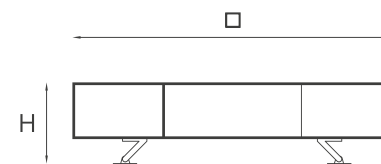

Toast

□1250 H350 mm

□1600 H400 mm

Struttura: Acciaio.

Finitura: Ossidato.

Accessori, venduti separatamente: Griglia per barbecue in acciaio inox, Set vetri di protezione, Cover in Cordura di nylon.

Manutenzione: Si raccomanda di pulire le superfici utilizzando un panno morbido e acqua tiepida. Non utilizzare sostanze abrasive, solventi o prodotti sgrassanti.