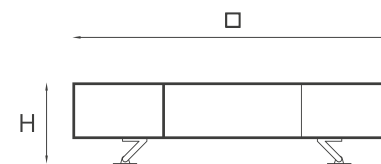

Toast

□1250 H350 mm

□1600 H400 mm

Struttura: Acciaio.

Finitura: Ossidato.
Top: Legno.

Accessori, venduti separatamente: Griglia per barbecue in acciaio inox,
Set vetri di protezione, Cover in Cordura di nylon.