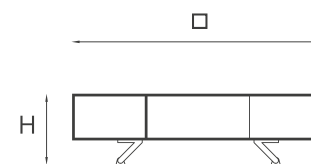

Toast

□1250 H350 mm

□1600 H400 mm

Struttura: Acciaio.

Finitura: Ossidato.
Top: Legno.

Accessori, venduti separatamente: Griglia per barbecue in acciaio inox,
Set vetri di protezione, Cover in Cordura di nylon.