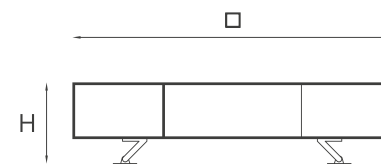

Toast

□1250 H350 mm

□1600 H400 mm

Struttura: Acciaio inox.

Finitura: Inox.

Accessori, venduti separatamente: Griglia per barbecue in acciaio inox, Set vetri di protezione, Cover in Cordura di nylon.

Manutenzione: Si raccomanda di pulire le superfici utilizzando un panno morbido e acqua tiepida. Non utilizzare sostanze abrasive, solventi o prodotti sgrassanti.