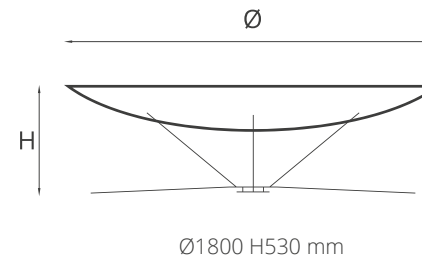

Fuocolo

Struttura: Acciaio.

Finitura: Ossidato.

Accessori, venduti separatamente: Base portalegna.

Manutenzione: Si raccomanda di pulire le superfici utilizzando un panno morbido e acqua tiepida. Non utilizzare sostanze abrasive, solventi o prodotti sgrassanti.