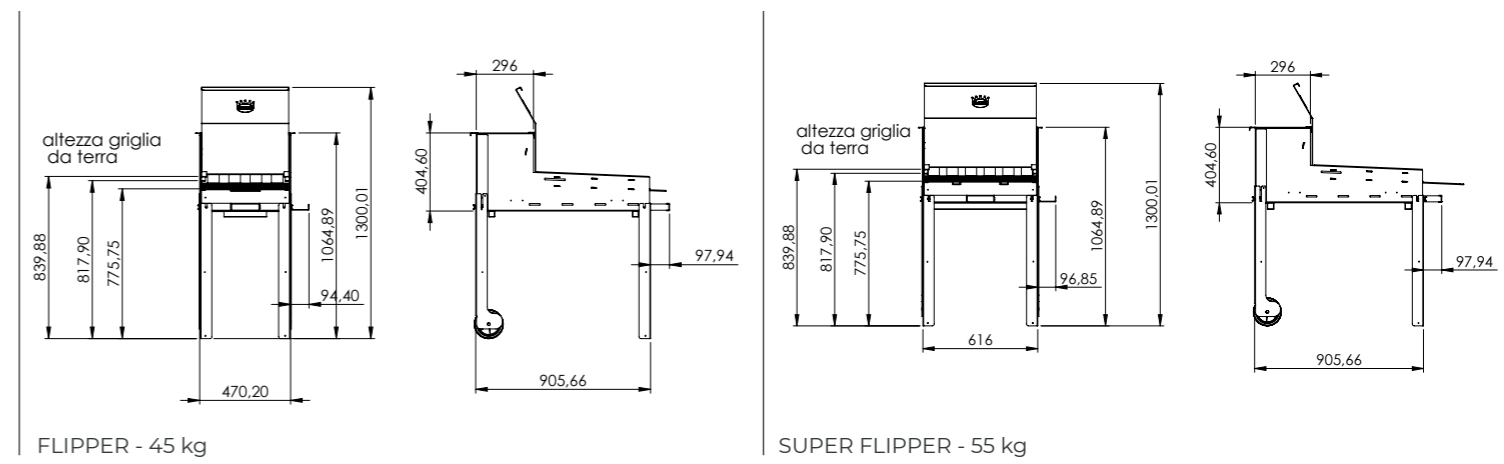

## FLIPPER

DIMENSIONI GRIGLIA  
Grill Dimensions  
45x50 cm - 60x53 cm

## FLIPPER

Dimensione griglia / Grill dimension

Cod.

€

L45 x P50

FLIPPER 50

296,00

L60 x P53